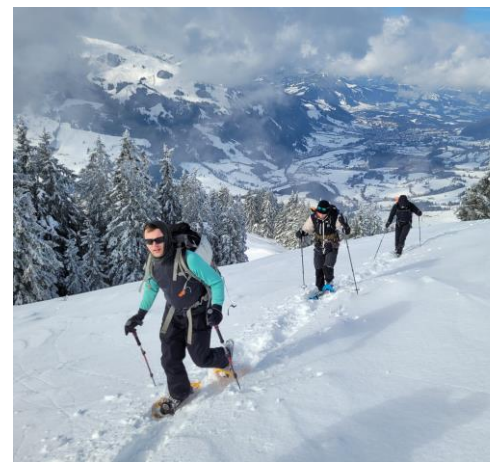

Bergbegeisterung

Christian Wolfersdorf
Bergwanderführer

+49 151 1729 2739
kontakt@bergbegeisterung.de
www.bergbegeisterung.de